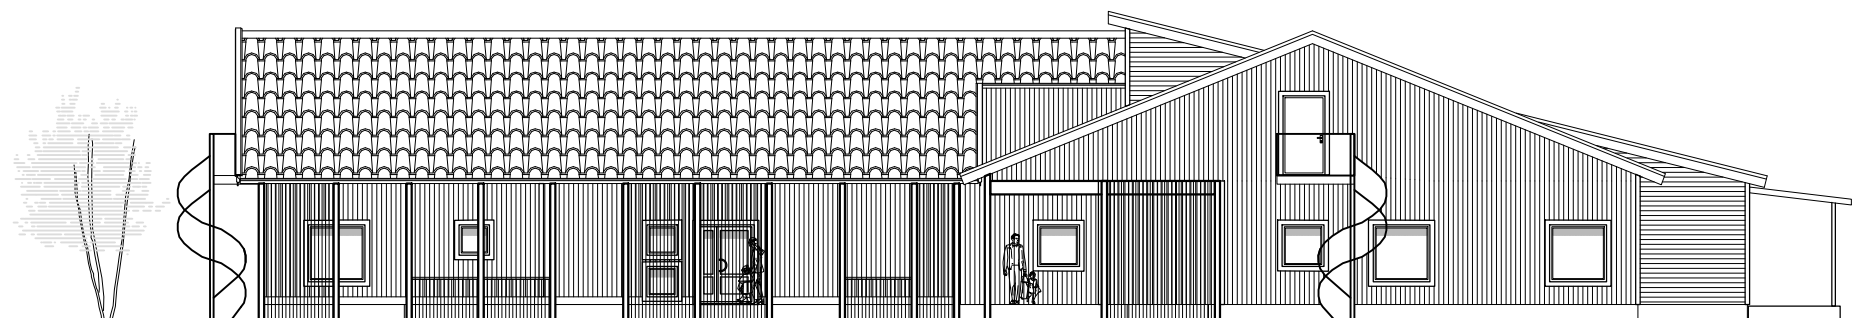

Fasad Gårdssida/Gavel

Fasad Gavel

SKALA 1:200

MOELVEN
Moelven ByggModul
 Moelven Byggmodul, Sandsjöfors, Tel: 010-1225690
 Moelven ByggModul, Torsby, 010-1225690

SKL FÖRSKOLEBYGGNADER
 Nybyggnad förskola

ANBUSSHANDLING			DATUM 2019-11-27
Koncept B Fasader			ANSVARIG E.Lagerqvist
UPPDRAG A4091	RITAD/KONSTRUERAD AV EvLa	HANDLÄGGARE J.Larsson	SKALA 1:200 (A3)
			NUMMER A-40.3-301
			BET