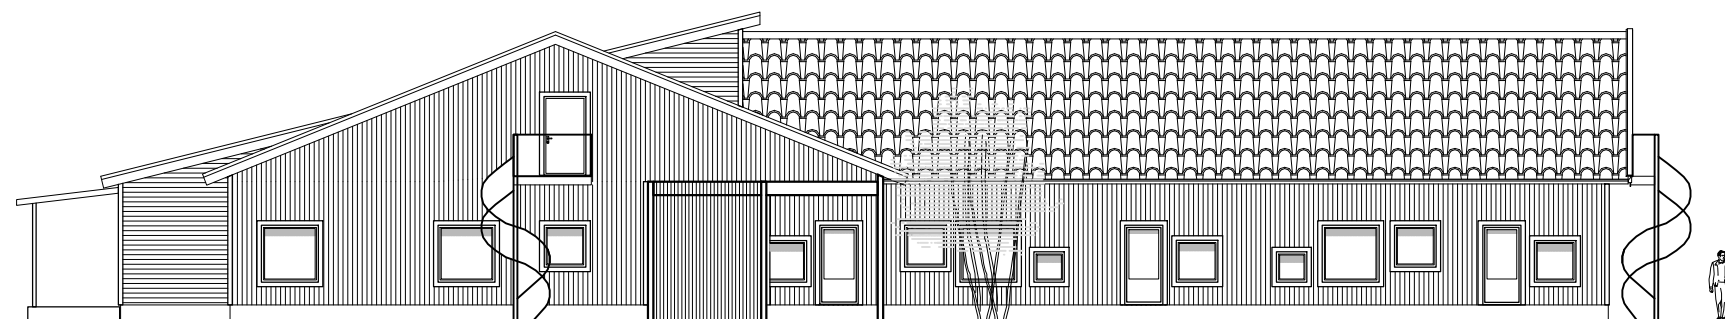

Fasad Gårdssida/Gavel

Fasad Gavel

SKALA 1:200

MOELVEN
Moelven ByggModul
 Moelven Byggmodul, Sandsjöfors, Tel: 010-1225690
 Moelven ByggModul, Torsby, 010-1225690

SKL FÖRSKOLEBYGGNADER
 Nybyggnad förskola

ANBUSSHANDLING			DATUM 2019-11-27
Koncept B Fasader			ANSVARIG E.Lagerqvist
UPPDRAG A4091	RITAD/KONSTRUERAD AV EvLa	HANDLÄGGARE J.Larsson	SKALA 1:200 (A3)
			NUMMER A-40.3-301
			BET