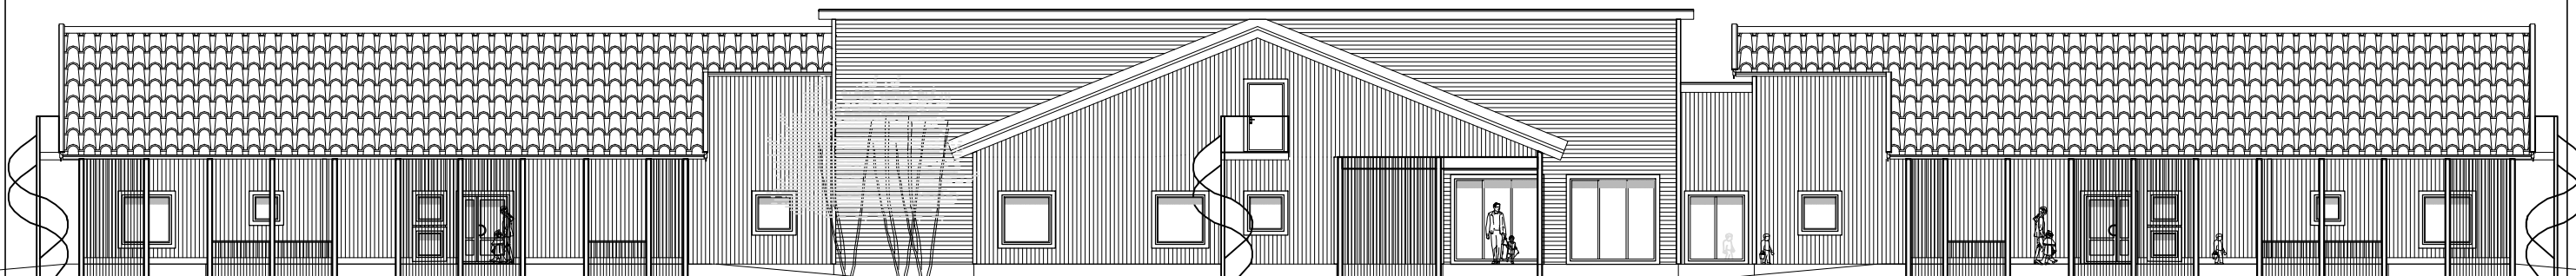

Anm.

Möjlighet finns att ändra fasadmaterial, takutformning och taktäckning, fönsterstorlekar och placering under förutsättning att man klarar av krav i BBR, detaljplaner mm.

Fasad Gårdssida/Gavel