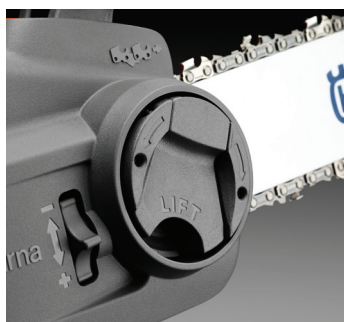

## HUSQVARNA 120i Batteri

En tyst, lätt och extremt lättanvänd motorsåg. Perfekt för fällning av mindre träd såväl som trädbeskärning och kapning av grenar. Den intuitiva knappsatsen gör sågen snabb och enkel att använda. Borstlös motor med savE™ läge för längre drifttid och inga direkta emissioner. Låg ljudnivå tillåter användning utan att omgivningarna störs.

### Verktyslös kedjespännare

Snabb och enkel kedjespänning och montering av svärd och kedja utan verktyg.

### In- och utfällbart tanklock

Det in- och utfällbara tanklocket är lätt att öppna.

## EGENSKAPER

- Välj savE™-läge för maximal drifttid
- Högt vridmoment/viktförhållandet för ökad effektivitet och tillförlitlighet.
- Verktygslös kedjesträckare
- Det in- och utfällbara tanklocket är lätt att öppna.
- Sladdlös frihet för tillförlitlig och långvarig användning
- Möjligt att se igenom handskyddet
- Knappsatsen är mycket enkel att använda
- Ökad säkerhet, tröghetsutlöst kedjebroms
- Batteridrift innebär tystare arbete.
- Lätt och ergonomisk
- 36 V Li-ion batteriet är konstruerat för krävande, långvarig, professionell användning. Det passar alla våra handhållna maskiner.