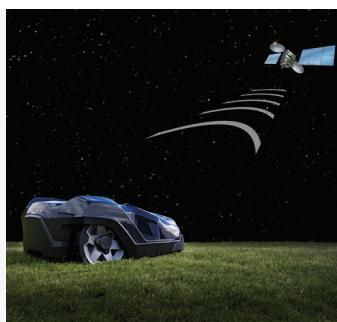

## HUSQVARNA AUTOMOWER® 430X

Avancerad och fullstor modell i X-serien från världsledaren inom robotgräsklippare. Smart nog att hantera stora och komplexa gräsmattor med flera smala passager, hinder, tuff terräng och sluttningar på upp till 45 %. GPS-stödd navigering och en mängd egenskaper, bland annat Automower® Connect, gör att den är det intelligenta sättet att hålla gräsmattan grön, frisk och perfekt klippt.

### LED strålkastare

Energisnåla LED-strålkastare för bättre synlighet i mörker. Strålkastarna blinkar om något fel inträffar.

### Automower® Connect

Automower® Connect ger dig full kontroll över klipparen i din Smartphone. Du kan starta, stanna och parkera klipparen och du kan kontrollera och justera inställningar. Du kan också få larm och spåra din Husqvarna Automower om den blir stulen - oavsett var du befinner dig.