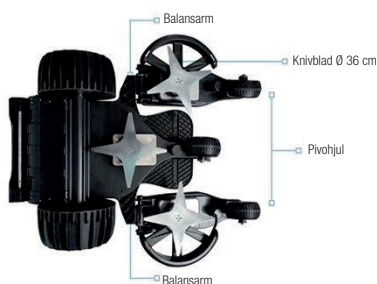

Wiper
professional

2020 WIPER PREMIUM

ROBOTGRÄSKLIPPARE

Wipers rostfria, slitstarka knivar med lång livslängd ger ett fantastiskt klippresultat. Lämnar inga knivrester kvar i gräset efter klippning.

WIPER PREMIUM YARD 201 S

Artikelnummer	20-6021-10
Klippkapacitet	20 000 m²
Klippbredd, klipphöjd	84 cm, 25-84 m
Klipptid	11 timmar
Laddtid	10 timmar
Batteri	Lithium 4 x 60 Ah
Knivtyp	3 st solida 4-armade
Antal klippzoner	8 st
Vikt	kg
Övrigt	Partitionsklippning, spiralklippning, kan seriekopplas, GPS, Bluetooth, move grass sensor, My Wiper AppControl PIN-kod, touchscreen