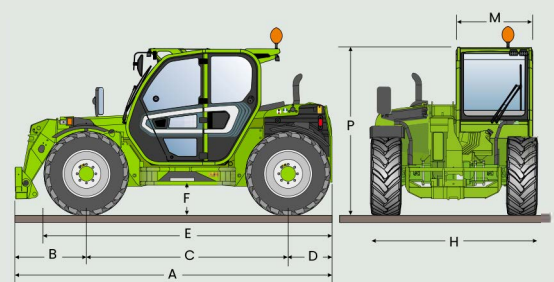

Turbofarmer TF30.9 G*

Modell	TF30.9 G*
--------	-----------

Prestanda

Olastad vikt (kg)	7100
Max. lyftkapacitet (kg)	3000
Lyfthöjd (m)	8,6
Max. räckvidd (m)	5,7
Antal bom-sektioner	3

Drivlina

Motor	KOHLER KD12504TCR
Range/cylindrar	2500/4
Motor effekt (kW/HP)	55,4/75,1
Anti-pollution tech.	Stage V DOC + DPF
Reverserbar fläkt	Ja
Max. hastighet (km/h)	40
Drivmedel tank (l)	80
Adblue tank (l)	-
Hydrostatisk transmission	Hög/låg
Axlar	Axial
Reducerare	Epicyclic
Bromsar	Torra
Auto. parkeringsbroms	Ja

Hydrauliskt system

Hydraulpump	Kugghjul
Leverans/tryck (l/min-bar)	98-210
Hydr. oljetank kapacitet (l)	85
Hydrauluttag fram	Ja
Hydrauluttag bak	Tillval
Miljöolja	Ja

Hytt

ROPS	Ja
FOPS	Ja
Kontroller	Elektro- hydraulisk joystick
AC	Ja

Konfiguration

Bomfjädring	Tillval
Arbetsbelysning på hytt	Tillval
Solskydd i hytt	Tillval
Hydrauliskt fäste ZM2	Ja
Förberett för arbetsplattform	Tillval
Permanent 4WD	Ja
Styrsätt	2-4 & krabbhjul
Standard däck	400/70-20"
Traktor godkänd	Tillval

Dimensions

		A	B	C	D	E	F	H	M	P	R
TF30.9	mm	4330	990	2740	600	3910	340 (300 L)	2100	1010	2120 (2020 L)	3930

* - modeller tillgängliga i "L - Low Profile" version, maskinens höjd -100mm