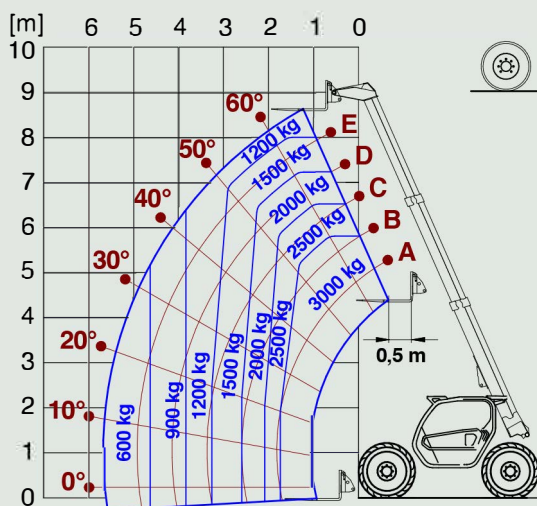

Turbofarmer TF30.9 G*

Modell	TF30.9 G*
--------	-----------

Prestanda

Olastad vikt (kg)	7100
Max. lyftkapacitet (kg)	3000
Lyfthöjd (m)	8,6
Max. räckvidd (m)	5,7
Antal bom-sektioner	3

Drivlina

Motor	KOHLER KD12504TCR
Range/cylindrar	2500/4
Motor effekt (kW/HP)	55,4/75,1
Anti-pollution tech.	Stage V DOC + DPF
Reverserbar fläkt	Ja
Max. hastighet (km/h)	40
Drivmedel tank (l)	80
Adblue tank (l)	-
Hydrostatisk transmission	Hög/låg
Axlar	Axial
Reducerare	Epicyclic
Bromsar	Torra
Auto. parkeringsbroms	Ja

Dimensions

		A	B	C	D	E	F	H	M	P	R
TF30.9	mm	4330	990	2740	600	3910	340 (300 L)	2100	1010	2120 (2020 L)	3930

* - modeller tillgängliga i "L - Low Profile" version, maskinens höjd -100mm