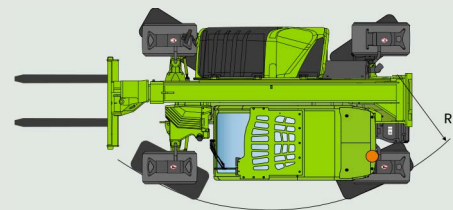

Turbofarmer TF30.9 G*

Modell	TF30.9 G*
--------	-----------

Prestanda

Olastad vikt (kg)	7100
Max. lyftkapacitet (kg)	3000
Lyfthöjd (m)	8,6
Max. räckvidd (m)	5,7
Antal bom-sektioner	3

Drivlina

Motor	KOHLER KD12504TCR
Range/cylindrar	2500/4
Motor effekt (kW/HP)	55,4/75,1
Anti-pollution tech.	Stage V DOC + DPF
Reverserbar fläkt	Ja
Max. hastighet (km/h)	40
Drivmedel tank (l)	80
Adblue tank (l)	-
Hydrostatisk transmission	Hög/låg
Axlar	Axial
Reducerare	Epicyclic
Bromsar	Torra
Auto. parkeringsbroms	Ja

Hydrauliskt system

Hydraulpump	Kugghjul
Leverans/tryck (l/min-bar)	98-210
Hydr. oljetank kapacitet (l)	85
Hydrauluttag fram	Ja
Hydrauluttag bak	Tillval
Miljöolja	Ja

Hytt

ROPS	Ja
FOPS	Ja
Kontroller	Elektro- hydraulisk joystick
AC	Ja

Konfiguration

Bomfjädring	Tillval
Arbetsbelysning på hytt	Tillval
Solskydd i hytt	Tillval
Hydrauliskt fäste ZM2	Ja
Förberett för arbetsplattform	Tillval
Permanent 4WD	Ja
Styrsätt	2-4 & krabbhjul
Standard däck	400/70-20"
Traktor godkänd	Tillval

Dimensions

		A	B	C	D	E	F	H	M	P	R
TF30.9	mm	4330	990	2740	600	3910	340 (300 L)	2100	1010	2120 (2020 L)	3930

* - modeller tillgängliga i "L - Low Profile" version, maskinens höjd -100mm